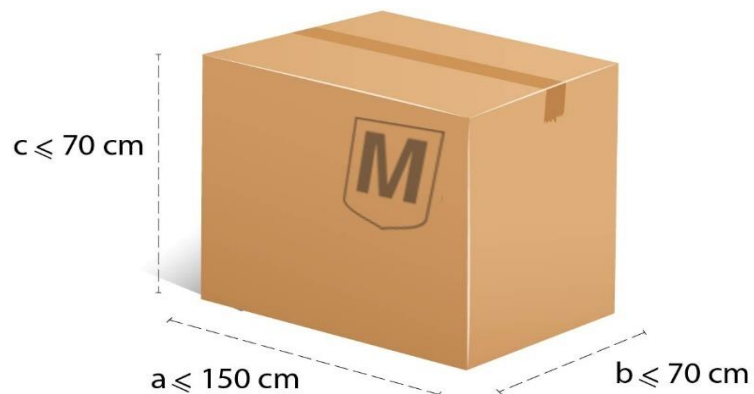

CENNIK USŁUG TRANSPORTOWYCH

Karton max. 30 kg.

$$a + b \leq 180 \text{ cm} \quad \text{ i } \quad a + c \leq 180 \text{ cm}$$

25,00 zł/paczka

paczka od 1,5 m do 2,7 m max. 30 kg	
paczka od 2,71 m do 3 m max 30 kg	60,00 zł/paczka
paczka powyżej 3 m max 30 kg	250,00 zł/paczka
powyżej 1 500 zł dla towarów o długości max. 2,7m max 30 kg.	GRATIS
poniżej 10 000zł w strefie 1 (liczone w jedną stronę od najbliższego oddziału lub wycena indywidualna)	3 zł/km
powyżej 10 000zł - za dostawę naszym transportem na terenie strefy 1	GRATIS
poniżej 20 000zł w strefie 2 (liczone w jedną stronę od najbliższego oddziału lub wycena indywidualna)	3 zł/km
powyżej 20 000zł - za dostawę naszym transportem na terenie strefy 2	GRATIS