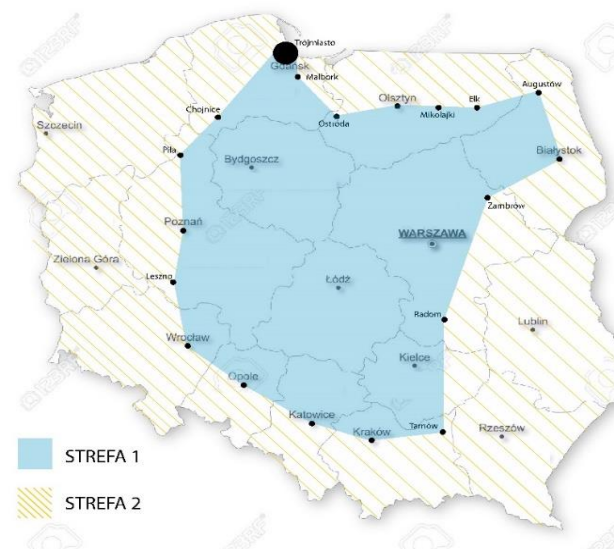

CENNIK USŁUG TRANSPORTOWYCH

Karton max. 30 kg.

$$a + b \leq 180 \text{ cm} \quad \text{ i } \quad a + c \leq 180 \text{ cm}$$

25,00 zł/paczka

paczka od 1,5 m do 2,7 m max. 30 kg	
paczka od 2,71 m do 3 m max 30 kg	60,00 zł/paczka
paczka powyżej 3 m max 30 kg	250,00 zł/paczka
powyżej 1 500 zł dla towarów o długości max. 2,7m max 30 kg.	GRATIS
poniżej 10 000zł w strefie 1 (liczone w jedną stronę od najbliższego oddziału lub wycena indywidualna)	3 zł/km
powyżej 10 000zł - za dostawę naszym transportem na terenie strefy 1	GRATIS
poniżej 20 000zł w strefie 2 (liczone w jedną stronę od najbliższego oddziału lub wycena indywidualna)	3 zł/km
powyżej 20 000zł - za dostawę naszym transportem na terenie strefy 2	GRATIS